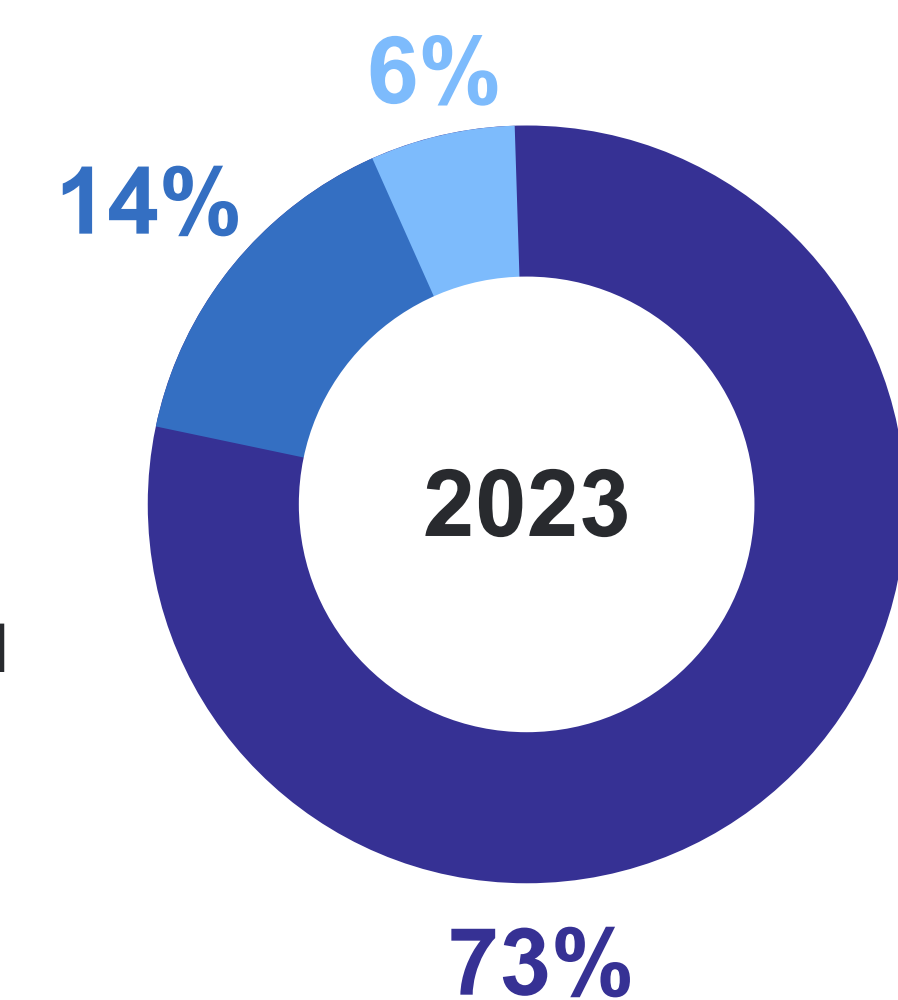

СТРОИТЕЛЬСТВО В КАЛИНИНГРАДСКОЙ ОБЛАСТИ В 2023 ГОДУ

ПОСТРОЕНО ЗДАНИЙ
всего, единиц

4 384

в том числе:

ЖИЛОГО
НАЗНАЧЕНИЯ
единиц

4 294

НЕЖИЛОГО
НАЗНАЧЕНИЯ
единиц

90

СРЕДНЕСПИСОЧНАЯ ЧИСЛЕННОСТЬ
РАБОТНИКОВ

без внешних совместителей, тыс. человек

СРЕДНЕМЕСЯЧНАЯ
ЗАРАБОТНАЯ ПЛАТАработников организаций по виду деятельности
«Строительство», тыс. рублей

ОБЩАЯ ОЦЕНКА ЭКОНОМИЧЕСКОЙ СИТУАЦИИ В СТРОИТЕЛЬСТВЕ

IV квартал, в % от обследованных организаций

- Удовлетворительная
- Благоприятная
- Неудовлетворительная

ВВЕДЕНО В ДЕЙСТВИЕ ОБЩЕЙ
ПЛОЩАДИ ЖИЛЫХ ПОМЕЩЕНИЙ

ТЫС. КВ. М

1 216,7

СРЕДНИЙ РАЗМЕР ПОСТРОЕННЫХ
КВАРТИР