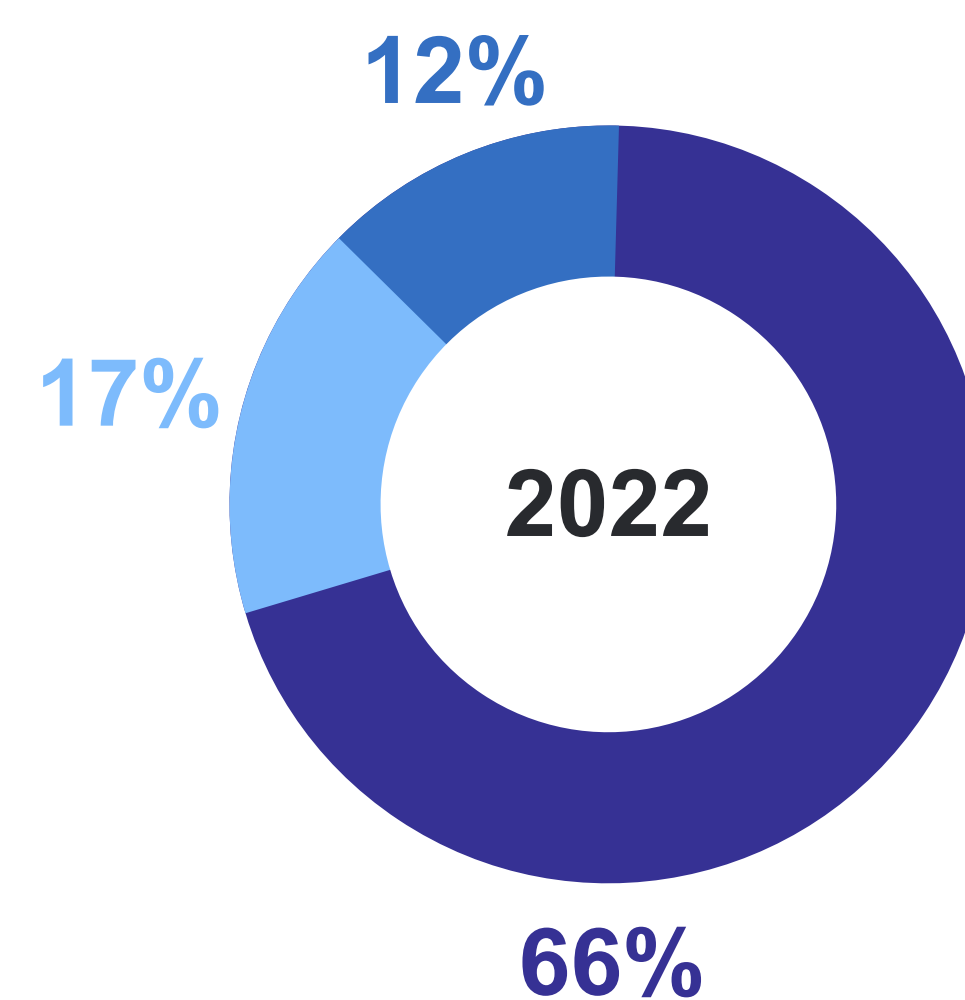

ОБЩАЯ ОЦЕНКА ЭКОНОМИЧЕСКОЙ СИТУАЦИИ В СТРОИТЕЛЬСТВЕ

IV квартал, в % от обследованных организаций