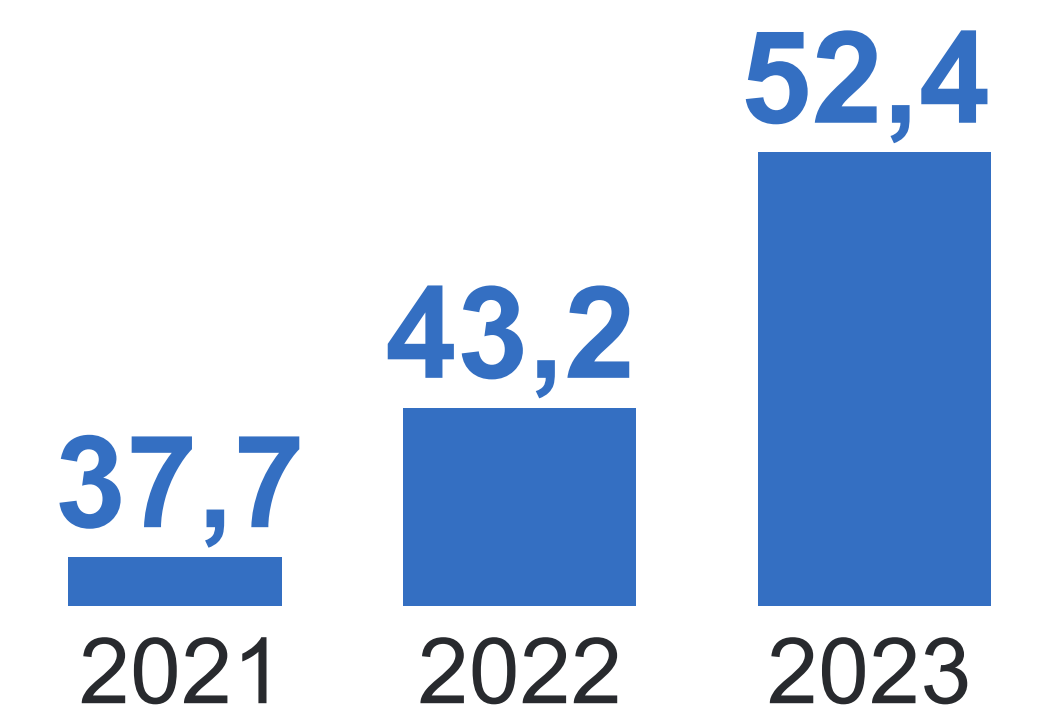

СРЕДНЕМЕСЯЧНАЯ
ЗАРАБОТНАЯ ПЛАТА

работников организаций по виду деятельности
«Строительство», тыс. рублей