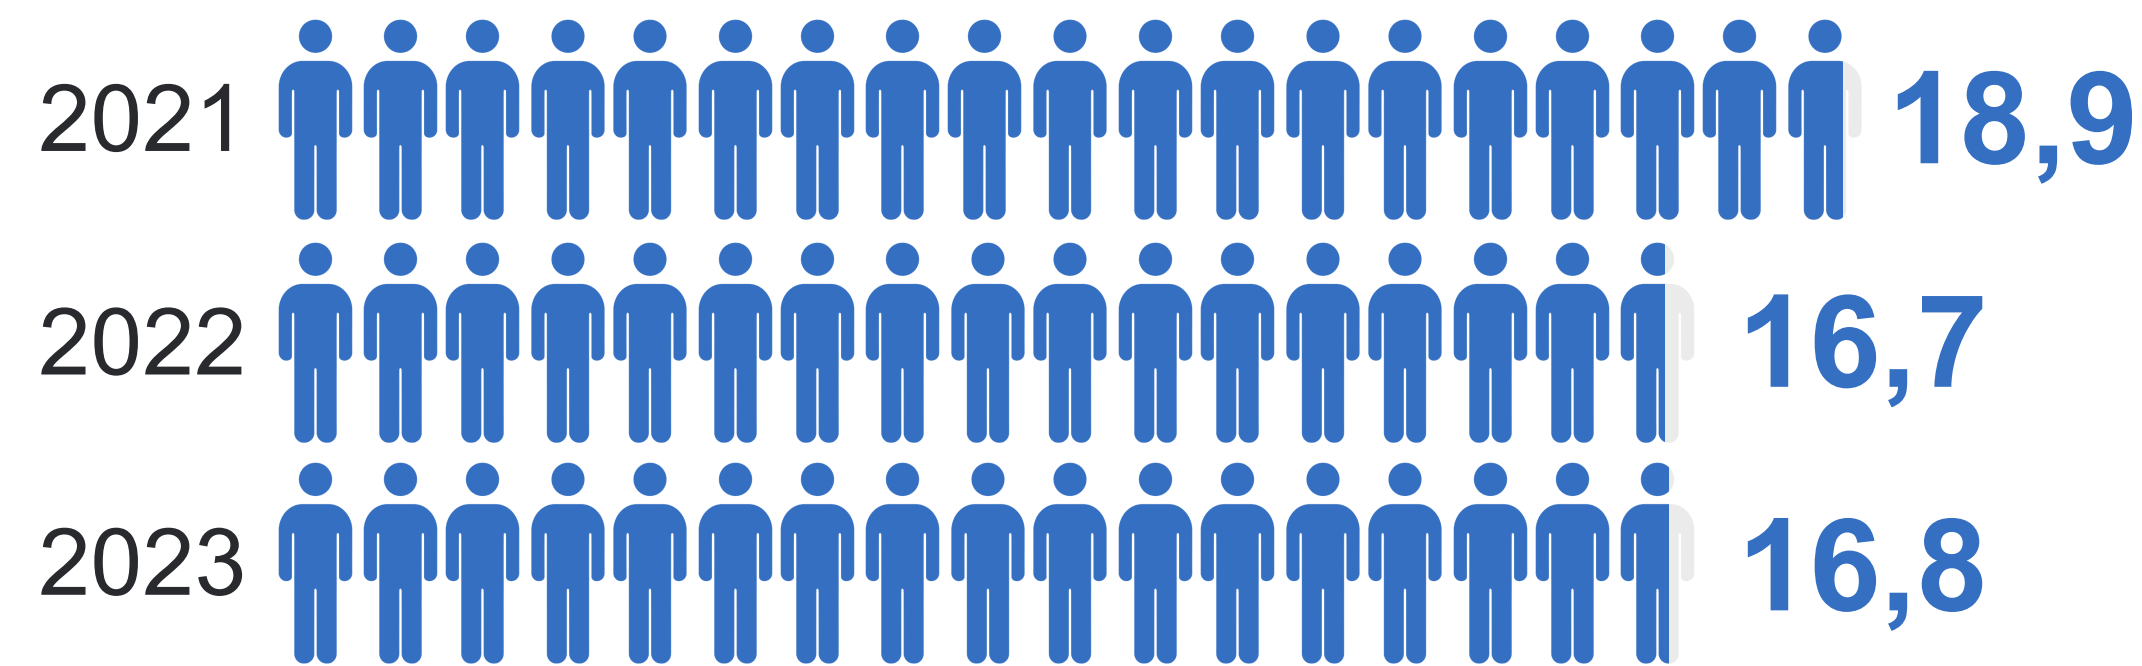

СТРОИТЕЛЬСТВО В КАЛИНИНГРАДСКОЙ ОБЛАСТИ В 2023 ГОДУ

ПОСТРОЕНО ЗДАНИЙ
всего, единиц

4 384

в том числе:

ЖИЛОГО
НАЗНАЧЕНИЯ
единиц

4 294

НЕЖИЛОГО
НАЗНАЧЕНИЯ
единиц

90

СРЕДНЕСПИСОЧНАЯ ЧИСЛЕННОСТЬ
РАБОТНИКОВ

без внешних совместителей, тыс. человек